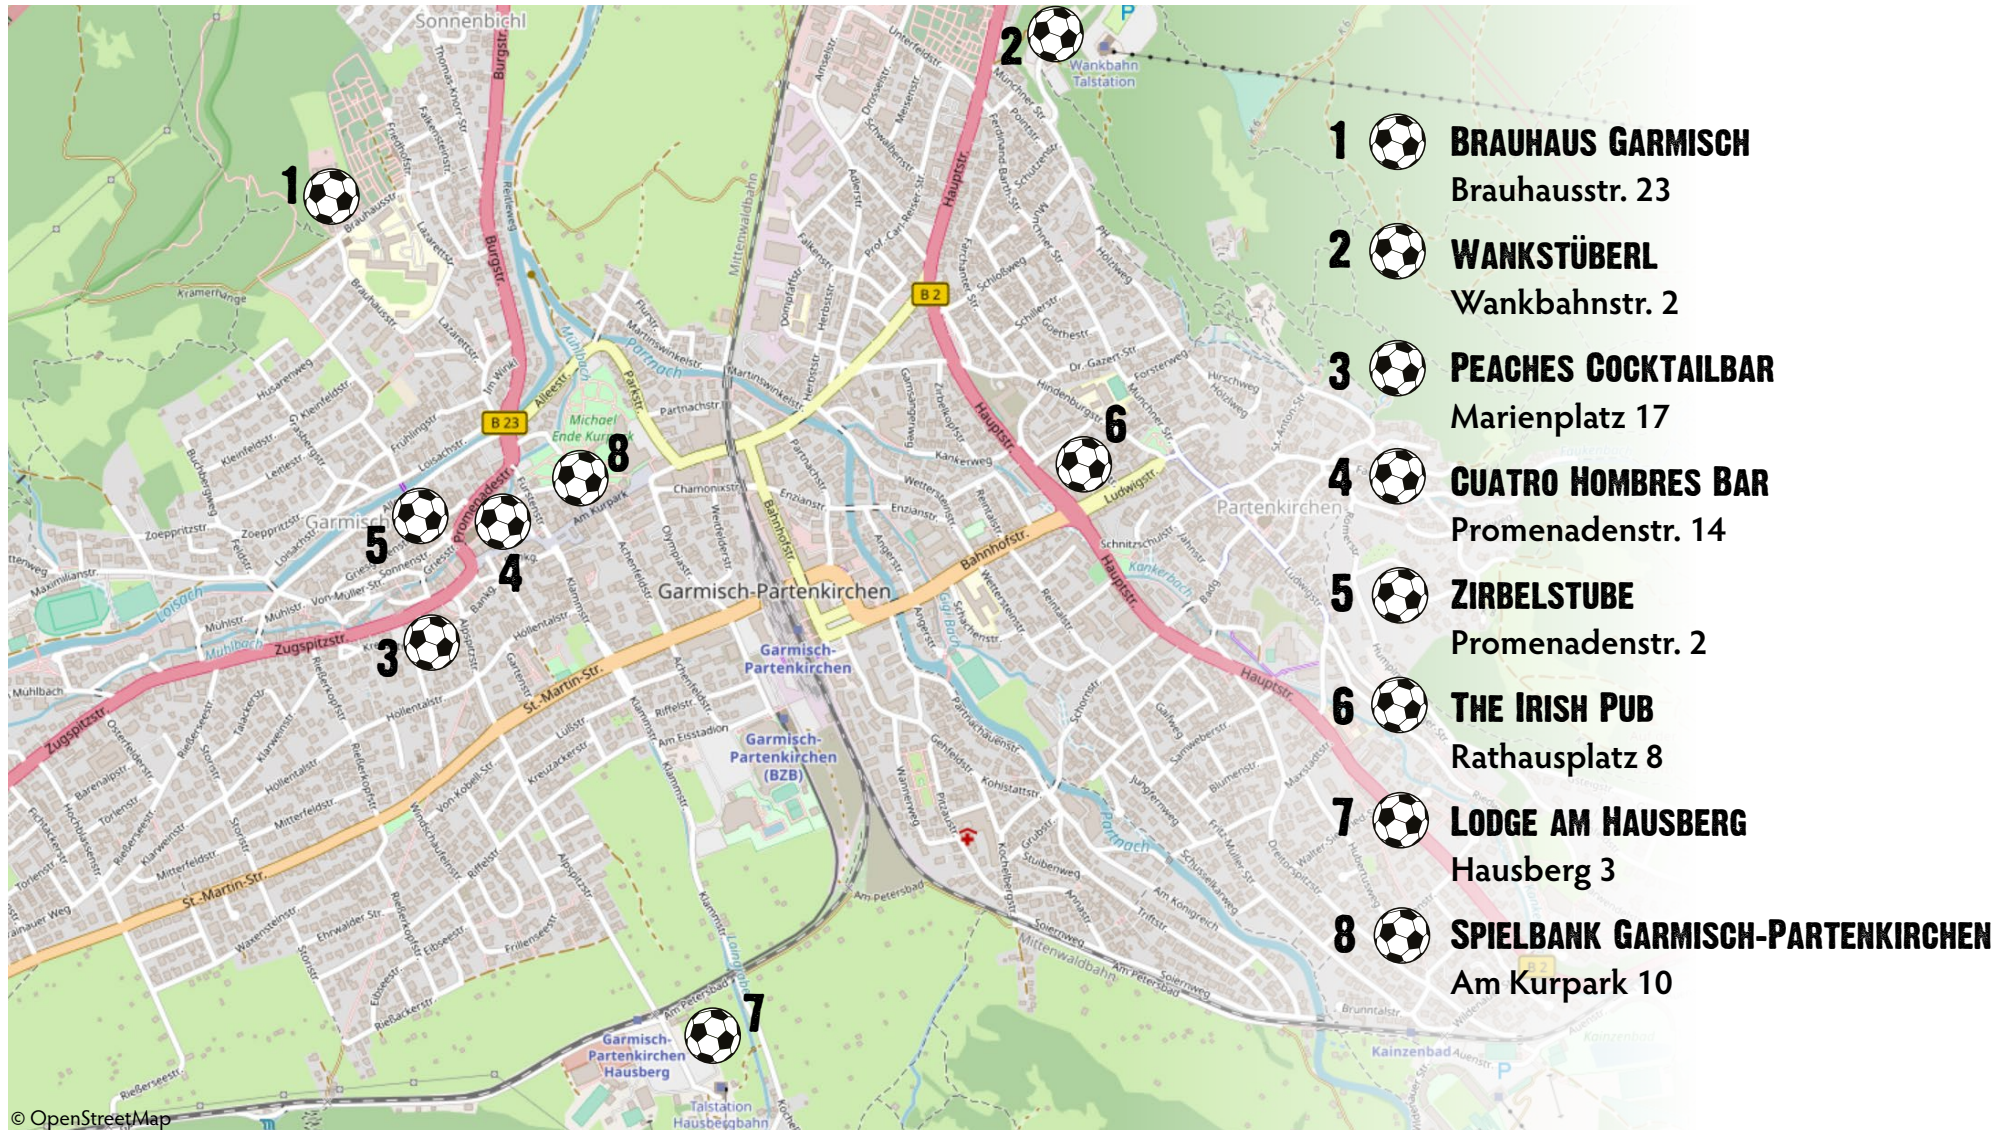

PUBLIC VIEWING SPOTS IN GARMISCH-PARTENKIRCHEN - FUßBALL-EM 2024:

© OpenStreetMap

**GROßE EM-PARTY MIT DJ MARCO WANKE UND ERÖFFNUNGSSPIEL
AM 14. JUNI AB 18 UHR IM MICHAEL-ENDE-KURPARK - SEI DABEI!**