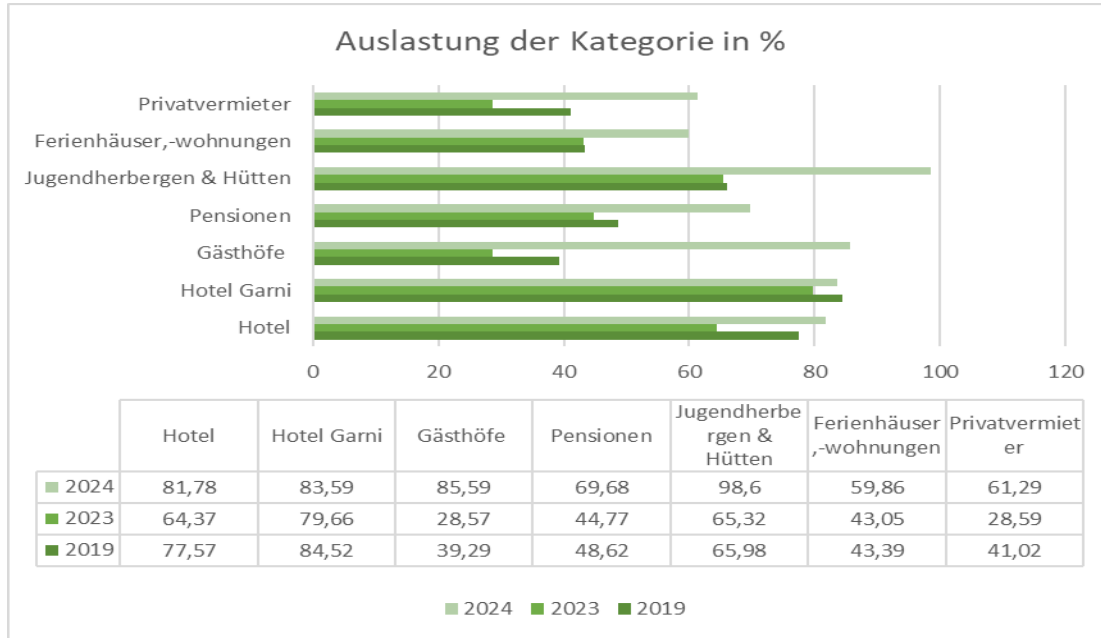

Touristische Übernachtungen Oktober

Ankünfte Abweichung in %

Übernachtungen Abweichung in %

Übernachtungszahlen für Oktober 2024 im Jahresvergleich 2024-2023 zu 2019

Übernachtung nach Kategorie Oktober

■ 2019	■ 2023	■ 2024	— Aufenthaltsdauer
--------	--------	--------	--------------------

■ 2019 ■ 2023 ■ 2024 — Aufenthaltsdauer

Übernachtung nach Kategorie Oktober

■ 2019	■ 2023	■ 2024	— Aufenthaltsdauer
--------	--------	--------	--------------------

■ 2019 ■ 2023 ■ 2024 — Aufenthaltsdauer

Bettenauslastung nach Kategorie in % für Oktober 2024 im Jahresvergleich 2024-2023 zu 2019

Auslastung nach Kategorie in % für Oktober 2024 im Jahresvergleich 2024-2023 zu 2019

Ankünfte und Übernachtungen der Nationalen und Internationalen Gäste