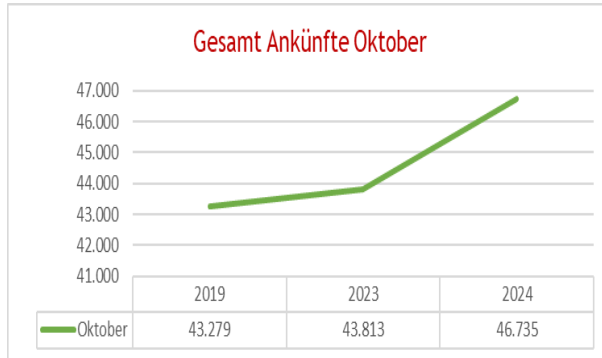

Garmisch
Partenkirchen

Touristische Zahlen für Oktober 2024

Gesamt Zahlen für Oktober 2024 im Vergleich 2024-2023 zu 2019

Touristische Zahlen für Oktober 2024 im Vergleich 2024-2023 zu 2019

Touristische Ankünfte Oktober

Touristische Übernachtungen Oktober

Ankünfte Abweichung in %

Übernachtungen Abweichung in %

Übernachtungszahlen für Oktober 2024 im Jahresvergleich 2024-2023 zu 2019

Übernachtung nach Kategorie Oktober

■ 2019	■ 2023	■ 2024	— Aufenthaltsdauer
--------	--------	--------	--------------------