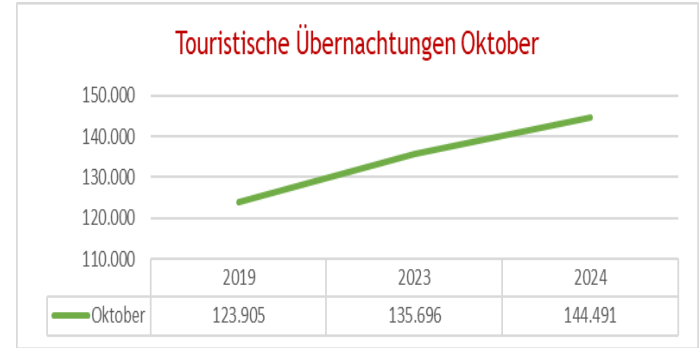

Garmisch
Partenkirchen

Touristische Zahlen für Oktober 2024

Gesamt Zahlen für Oktober 2024 im Vergleich 2024-2023 zu 2019

Touristische Zahlen für Oktober 2024 im Vergleich 2024-2023 zu 2019

Touristische Ankünfte Oktober

Touristische Übernachtungen Oktober

Ankünfte Abweichung in %

Übernachtungen Abweichung in %

Übernachtungszahlen für Oktober 2024 im Jahresvergleich 2024-2023 zu 2019

Übernachtung nach Kategorie Oktober

■ 2019	■ 2023	■ 2024	— Aufenthaltsdauer
--------	--------	--------	--------------------