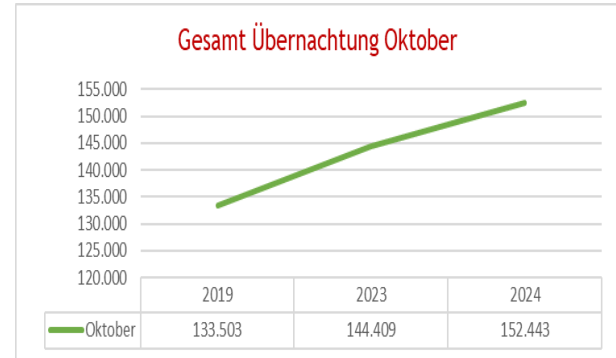

Garmisch
Partenkirchen

Touristische Zahlen für Oktober 2024

Gesamt Zahlen für Oktober 2024 im Vergleich 2024-2023 zu 2019

Touristische Zahlen für Oktober 2024 im Vergleich 2024-2023 zu 2019

Touristische Ankünfte Oktober

Touristische Übernachtungen Oktober

Ankünfte Abweichung in %

Übernachtungen Abweichung in %

Übernachtungszahlen für Oktober 2024 im Jahresvergleich 2024-2023 zu 2019

Übernachtung nach Kategorie Oktober

■ 2019	■ 2023	■ 2024	— Aufenthaltsdauer
--------	--------	--------	--------------------