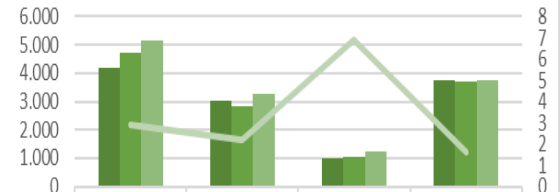

Garmisch
Partenkirchen

Touristische Zahlen für Oktober 2024

Gesamt Zahlen für Oktober 2024 im Vergleich 2024-2023 zu 2019

Touristische Zahlen für Oktober 2024 im Vergleich 2024-2023 zu 2019

Touristische Ankünfte Oktober

Touristische Übernachtungen Oktober

Ankünfte Abweichung in %

Übernachtungen Abweichung in %

Übernachtungszahlen für Oktober 2024 im Jahresvergleich 2024-2023 zu 2019

Übernachtung nach Kategorie Oktober

■ 2019	■ 2023	■ 2024	— Aufenthaltsdauer
--------	--------	--------	--------------------

■ 2019 ■ 2023 ■ 2024 — Aufenthaltsdauer

Übernachtung nach Kategorie Oktober

■ 2019	■ 2023	■ 2024	— Aufenthaltsdauer
--------	--------	--------	--------------------

■ 2019 ■ 2023 ■ 2024 — Aufenthaltsdauer

Bettenauslastung nach Kategorie in % für Oktober 2024 im Jahresvergleich 2024-2023 zu 2019

Auslastung nach Kategorie in % für Oktober 2024 im Jahresvergleich 2024-2023 zu 2019

Ankünfte und Übernachtungen der Nationalen und Internationalen Gäste