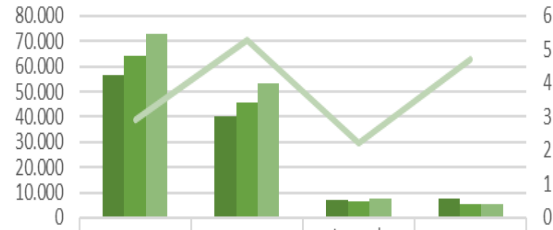

Garmisch
Partenkirchen

Touristische Zahlen für Oktober 2024

Gesamt Zahlen für Oktober 2024 im Vergleich 2024-2023 zu 2019

Touristische Zahlen für Oktober 2024 im Vergleich 2024-2023 zu 2019

Touristische Ankünfte Oktober

Touristische Übernachtungen Oktober

Ankünfte Abweichung in %

Übernachtungen Abweichung in %

Übernachtungszahlen für Oktober 2024 im Jahresvergleich 2024-2023 zu 2019

Übernachtung nach Kategorie Oktober

■ 2019	■ 2023	■ 2024	— Aufenthaltsdauer
--------	--------	--------	--------------------

■ 2019 ■ 2023 ■ 2024 — Aufenthaltsdauer

Übernachtung nach Kategorie Oktober

■ 2019	■ 2023	■ 2024	— Aufenthaltsdauer
--------	--------	--------	--------------------

■ 2019 ■ 2023 ■ 2024 — Aufenthaltsdauer

Bettenauslastung nach Kategorie in % für Oktober 2024 im Jahresvergleich 2024-2023 zu 2019

Auslastung nach Kategorie in % für Oktober 2024 im Jahresvergleich 2024-2023 zu 2019

Ankünfte und Übernachtungen der Nationalen und Internationalen Gäste