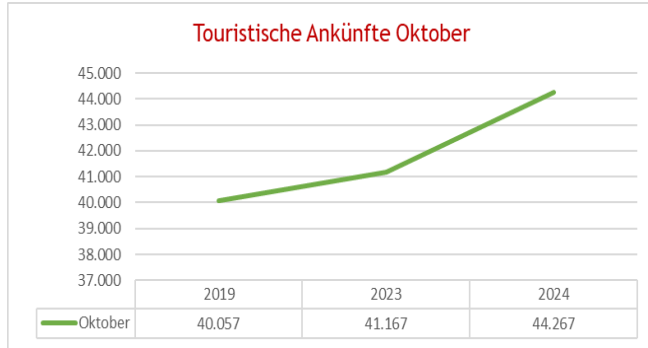

Garmisch
Partenkirchen

Touristische Zahlen für Oktober 2024

Gesamt Zahlen für Oktober 2024 im Vergleich 2024-2023 zu 2019

Touristische Zahlen für Oktober 2024 im Vergleich 2024-2023 zu 2019

Touristische Ankünfte Oktober

Touristische Übernachtungen Oktober

Ankünfte Abweichung in %

Übernachtungen Abweichung in %

Übernachtungszahlen für Oktober 2024 im Jahresvergleich 2024-2023 zu 2019

Übernachtung nach Kategorie Oktober

■ 2019	■ 2023	■ 2024	— Aufenthaltsdauer
--------	--------	--------	--------------------