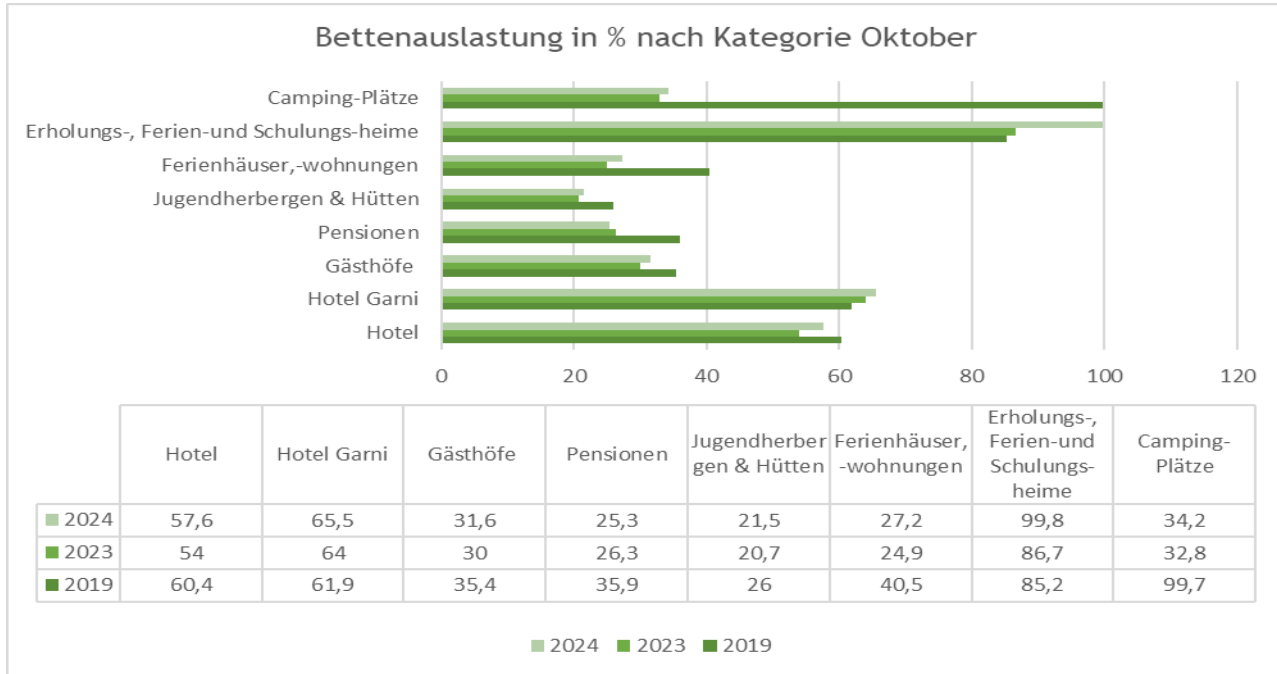

Touristische Übernachtungen Oktober

Ankünfte Abweichung in %

Übernachtungen Abweichung in %

Übernachtungszahlen für Oktober 2024 im Jahresvergleich 2024-2023 zu 2019

Übernachtung nach Kategorie Oktober

■ 2019	■ 2023	■ 2024	— Aufenthaltsdauer
--------	--------	--------	--------------------

■ 2019 ■ 2023 ■ 2024 — Aufenthaltsdauer

Übernachtung nach Kategorie Oktober

■ 2019	■ 2023	■ 2024	— Aufenthaltsdauer
--------	--------	--------	--------------------

■ 2019 ■ 2023 ■ 2024 — Aufenthaltsdauer

Bettenauslastung nach Kategorie in % für Oktober 2024 im Jahresvergleich 2024-2023 zu 2019

Auslastung nach Kategorie in % für Oktober 2024 im Jahresvergleich 2024-2023 zu 2019

Ankünfte und Übernachtungen der Nationalen und Internationalen Gäste

Ankünfte

Übernachtungen