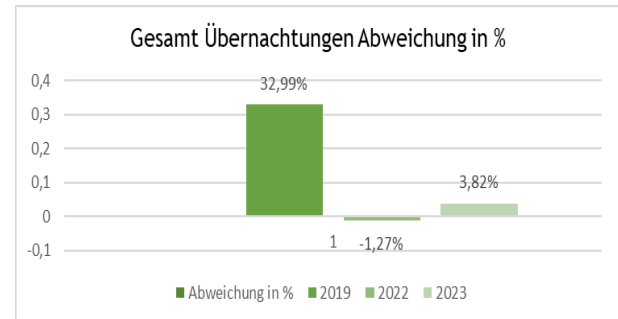

Garmisch
Partenkirchen

Touristische Zahlen für April 2023

Gesamt Zahlen für April 2023 im Vergleich 2023-2022 zu 2019

Touristische Zahlen für April 2023 im Vergleich 2023-2022 zu 2019

Übernachtungszahlen für April 2023 im Jahresvergleich 2023-2022 zu 2019

Übernachtung nach Kategorie April

	Hotel	Ferienhäuser r- wohnungen	Jugendherbe rgen & Hütten	Pensionen
2019	47.081	27.372	5.584	4.998
2022	44.088	30.800	3.719	2.937
2023	49.038	29.979	5.167	3.571
Aufenthaltsdauer	2,7	4,3	2,3	3,5