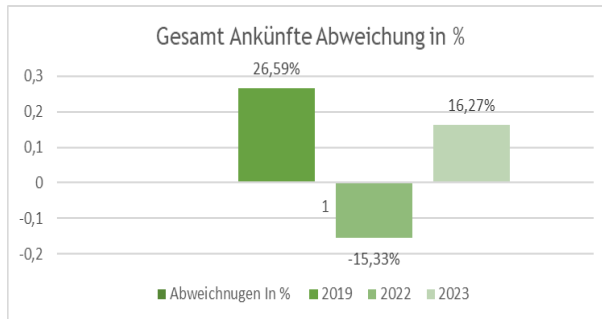

Garmisch
Partenkirchen

Touristische Zahlen für April 2023

Gesamt Zahlen für April 2023 im Vergleich 2023-2022 zu 2019

Touristische Zahlen für April 2023 im Vergleich 2023-2022 zu 2019

Übernachtungszahlen für April 2023 im Jahresvergleich 2023-2022 zu 2019

Übernachtung nach Kategorie April

	Hotel	Ferienhäuser r- wohnungen	Jugendherbe rgen & Hütten	Pensionen
2019	47.081	27.372	5.584	4.998
2022	44.088	30.800	3.719	2.937
2023	49.038	29.979	5.167	3.571
Aufenthaltsdauer	2,7	4,3	2,3	3,5