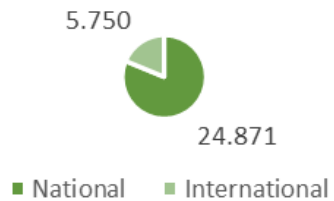

Übernachtung nach Kategorie April

	Hotel	Ferienhäuser r- wohnungen	Jugendherbe rgen & Hütten	Pensionen
2019	47.081	27.372	5.584	4.998
2022	44.088	30.800	3.719	2.937
2023	49.038	29.979	5.167	3.571
Aufenthaltsdauer	2,7	4,3	2,3	3,5

2019 2022 2023 Aufenthaltsdauer

Übernachtungen nach Kategorie April

	Hotel Garni	Gasthöfe	Privatvermie ter	Ferienwohnu ngen privat
2019	1.796	1.958	548	0
2022	3.064	2.030	287	116
2023	2.780	1.627	447	80
Aufenthaltsdauer	2,6	2,2	4,4	4,1

2019 2022 2023 Aufenthaltsdauer

Auslastung nach Kategorie in % für April 2023 im Jahresvergleich 2023-2022 zu 2019

Ankünfte und Übernachtungen der Nationalen und Internationalen Gäste

Ankünfte-April 2023