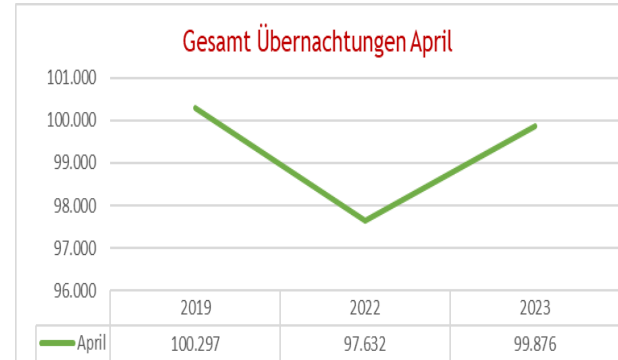

Garmisch
Partenkirchen

Touristische Zahlen für April 2023

Gesamt Zahlen für April 2023 im Vergleich 2023-2022 zu 2019

Touristische Zahlen für April 2023 im Vergleich 2023-2022 zu 2019

Übernachtungszahlen für April 2023 im Jahresvergleich 2023-2022 zu 2019

Übernachtung nach Kategorie April

	Hotel	Ferienhäuser r- wohnungen	Jugendherbe rgen & Hütten	Pensionen
2019	47.081	27.372	5.584	4.998
2022	44.088	30.800	3.719	2.937
2023	49.038	29.979	5.167	3.571
Aufenthaltsdauer	2,7	4,3	2,3	3,5