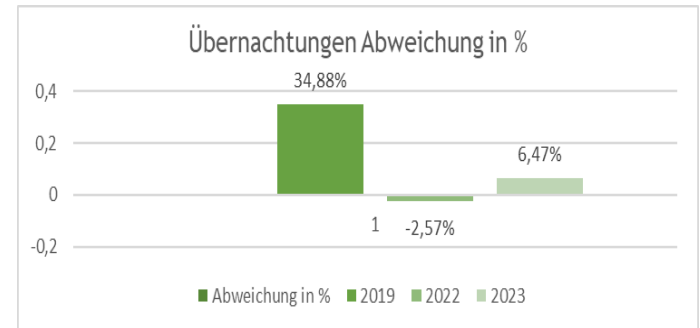

Garmisch
Partenkirchen

Touristische Zahlen für April 2023

Gesamt Zahlen für April 2023 im Vergleich 2023-2022 zu 2019

Touristische Zahlen für April 2023 im Vergleich 2023-2022 zu 2019

Übernachtungszahlen für April 2023 im Jahresvergleich 2023-2022 zu 2019

Übernachtung nach Kategorie April

	Hotel	Ferienhäuser r- wohnungen	Jugendherbe rgen & Hütten	Pensionen
2019	47.081	27.372	5.584	4.998
2022	44.088	30.800	3.719	2.937
2023	49.038	29.979	5.167	3.571
Aufenthaltsdauer	2,7	4,3	2,3	3,5