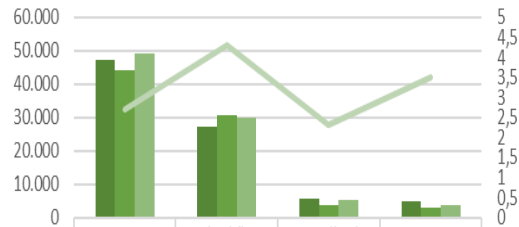

Garmisch
Partenkirchen

Touristische Zahlen für April 2023

Gesamt Zahlen für April 2023 im Vergleich 2023-2022 zu 2019

Touristische Zahlen für April 2023 im Vergleich 2023-2022 zu 2019

Übernachtungszahlen für April 2023 im Jahresvergleich 2023-2022 zu 2019

Übernachtung nach Kategorie April

	Hotel	Ferienhäuser r- wohnungen	Jugendherbe rgen & Hütten	Pensionen
2019	47.081	27.372	5.584	4.998
2022	44.088	30.800	3.719	2.937
2023	49.038	29.979	5.167	3.571
Aufenthaltsdauer	2,7	4,3	2,3	3,5