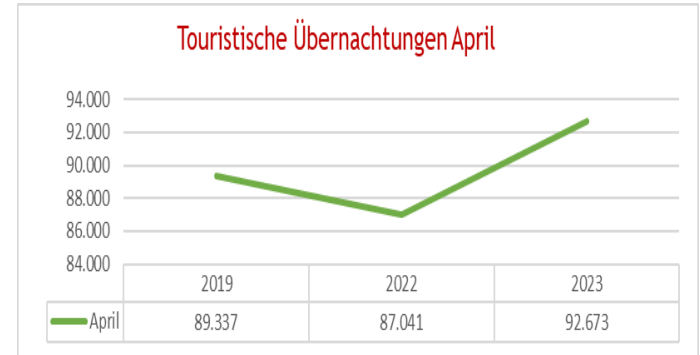

Garmisch
Partenkirchen

Touristische Zahlen für April 2023

Gesamt Zahlen für April 2023 im Vergleich 2023-2022 zu 2019

Touristische Zahlen für April 2023 im Vergleich 2023-2022 zu 2019

Übernachtungszahlen für April 2023 im Jahresvergleich 2023-2022 zu 2019

Übernachtung nach Kategorie April

	Hotel	Ferienhäuser r- wohnungen	Jugendherbe rgen & Hütten	Pensionen
2019	47.081	27.372	5.584	4.998
2022	44.088	30.800	3.719	2.937
2023	49.038	29.979	5.167	3.571
Aufenthaltsdauer	2,7	4,3	2,3	3,5