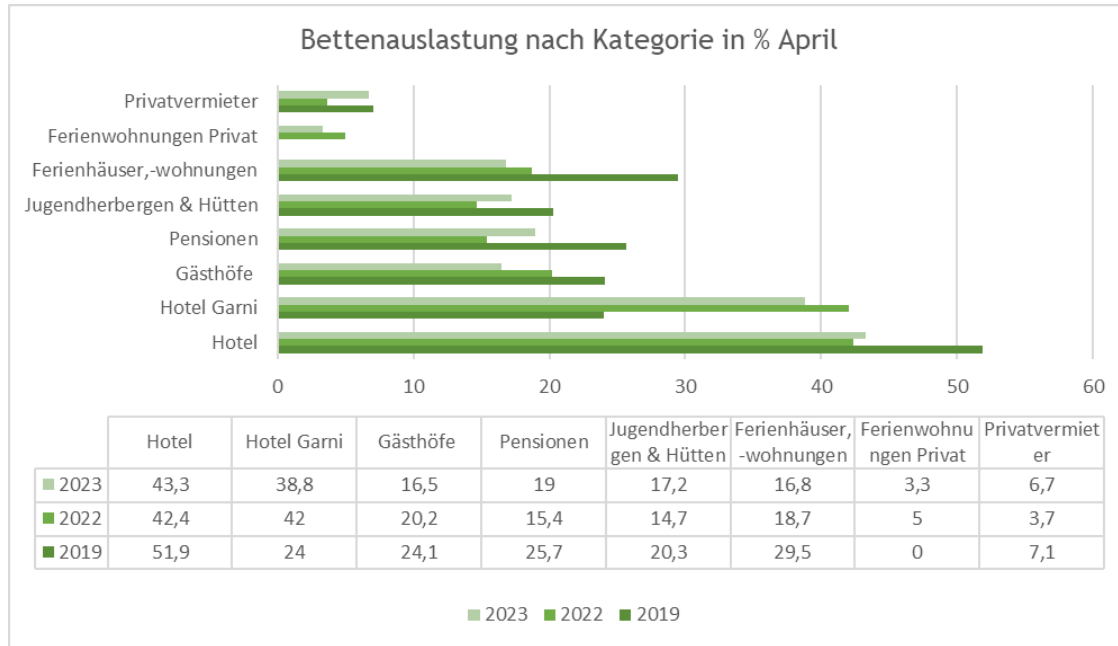

Übernachtung nach Kategorie April

	Hotel	Ferienhäuser r- wohnungen	Jugendherbe rgen & Hütten	Pensionen
2019	47.081	27.372	5.584	4.998
2022	44.088	30.800	3.719	2.937
2023	49.038	29.979	5.167	3.571
Aufenthaltsdauer	2,7	4,3	2,3	3,5

2019 2022 2023 Aufenthaltsdauer

Übernachtungen nach Kategorie April

	Hotel Garni	Gasthöfe	Privatvermie ter	Ferienwohnu ngen privat
2019	1.796	1.958	548	0
2022	3.064	2.030	287	116
2023	2.780	1.627	447	80
Aufenthaltsdauer	2,6	2,2	4,4	4,1

2019 2022 2023 Aufenthaltsdauer

Auslastung nach Kategorie in % für April 2023 im Jahresvergleich 2023-2022 zu 2019

Ankünfte und Übernachtungen der Nationalen und Internationalen Gäste

Ankünfte-April 2023