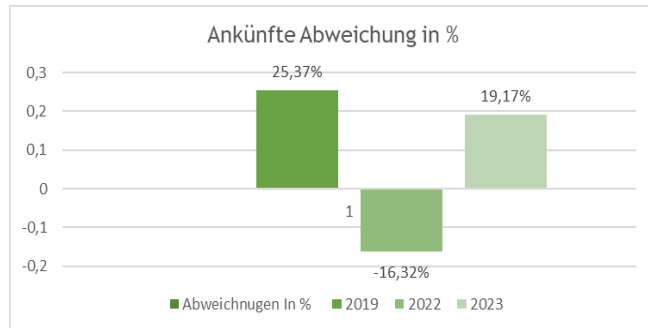

Garmisch
Partenkirchen

Touristische Zahlen für April 2023

Gesamt Zahlen für April 2023 im Vergleich 2023-2022 zu 2019

Touristische Zahlen für April 2023 im Vergleich 2023-2022 zu 2019

Übernachtungszahlen für April 2023 im Jahresvergleich 2023-2022 zu 2019

Übernachtung nach Kategorie April

	Hotel	Ferienhäuser r- wohnungen	Jugendherbe rgen & Hütten	Pensionen
2019	47.081	27.372	5.584	4.998
2022	44.088	30.800	3.719	2.937
2023	49.038	29.979	5.167	3.571
Aufenthaltsdauer	2,7	4,3	2,3	3,5