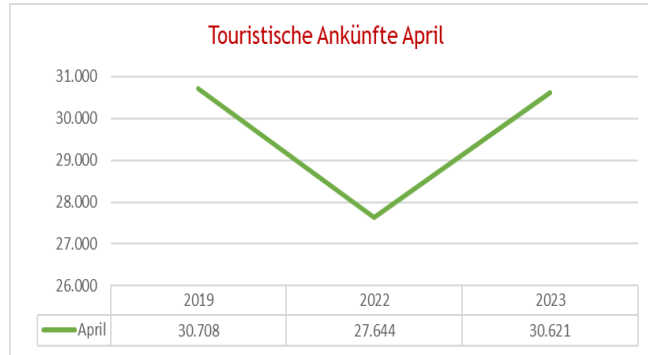

Garmisch
Partenkirchen

Touristische Zahlen für April 2023

Gesamt Zahlen für April 2023 im Vergleich 2023-2022 zu 2019

Touristische Zahlen für April 2023 im Vergleich 2023-2022 zu 2019

Übernachtungszahlen für April 2023 im Jahresvergleich 2023-2022 zu 2019

Übernachtung nach Kategorie April

	Hotel	Ferienhäuser r- wohnungen	Jugendherbe rgen & Hütten	Pensionen
2019	47.081	27.372	5.584	4.998
2022	44.088	30.800	3.719	2.937
2023	49.038	29.979	5.167	3.571
Aufenthaltsdauer	2,7	4,3	2,3	3,5