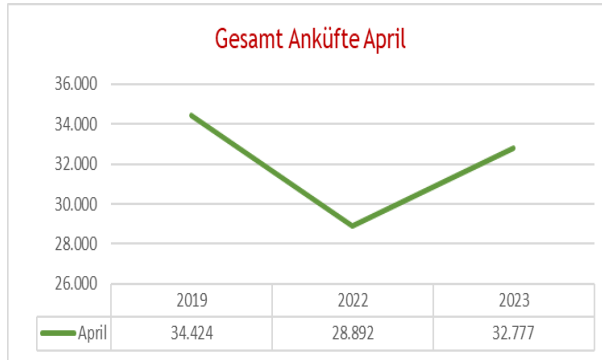

Garmisch
Partenkirchen

Touristische Zahlen für April 2023

Gesamt Zahlen für April 2023 im Vergleich 2023-2022 zu 2019

Touristische Zahlen für April 2023 im Vergleich 2023-2022 zu 2019

Übernachtungszahlen für April 2023 im Jahresvergleich 2023-2022 zu 2019

Übernachtung nach Kategorie April

	Hotel	Ferienhäuser r- wohnungen	Jugendherbe rgen & Hütten	Pensionen
2019	47.081	27.372	5.584	4.998
2022	44.088	30.800	3.719	2.937
2023	49.038	29.979	5.167	3.571
Aufenthaltsdauer	2,7	4,3	2,3	3,5