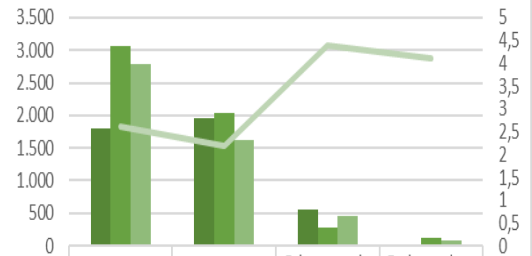

Garmisch
Partenkirchen

Touristische Zahlen für April 2023

Gesamt Zahlen für April 2023 im Vergleich 2023-2022 zu 2019

Touristische Zahlen für April 2023 im Vergleich 2023-2022 zu 2019

Übernachtungszahlen für April 2023 im Jahresvergleich 2023-2022 zu 2019

Übernachtung nach Kategorie April

	Hotel	Ferienhäuser r- wohnungen	Jugendherbe rgen & Hütten	Pensionen
2019	47.081	27.372	5.584	4.998
2022	44.088	30.800	3.719	2.937
2023	49.038	29.979	5.167	3.571
Aufenthaltsdauer	2,7	4,3	2,3	3,5

2019 2022 2023 Aufenthaltsdauer

Übernachtungen nach Kategorie April

	Hotel Garni	Gasthöfe	Privatvermie ter	Ferienwohnu ngen privat
2019	1.796	1.958	548	0
2022	3.064	2.030	287	116
2023	2.780	1.627	447	80
Aufenthaltsdauer	2,6	2,2	4,4	4,1