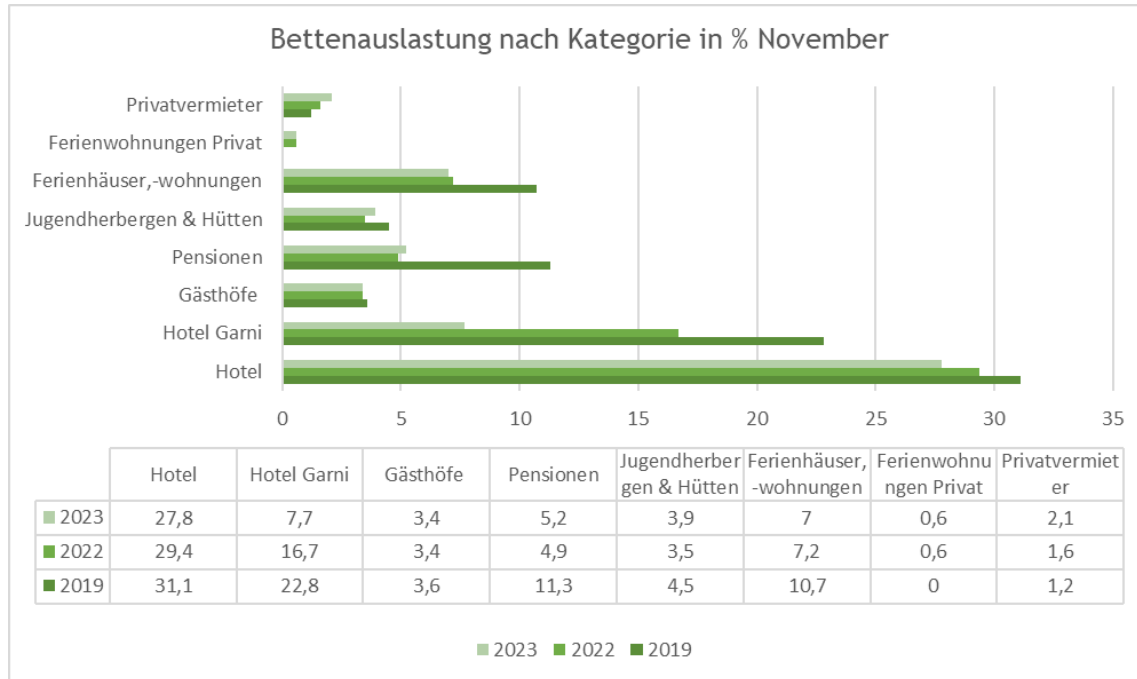

Auslastung nach Kategorie in % für November 2023 im Jahresvergleich 2023-2022 zu 2019