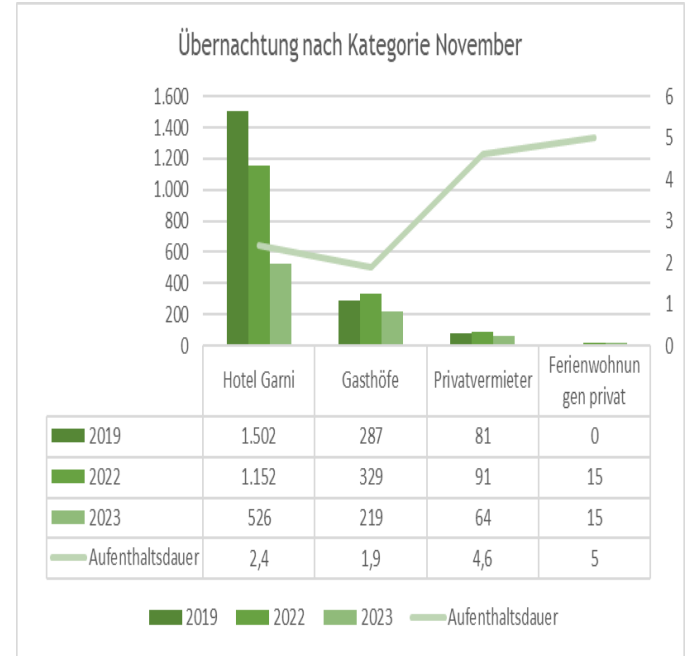

Übernachtungszahlen für November 2023 im Jahresvergleich 2023-2022 zu 2019