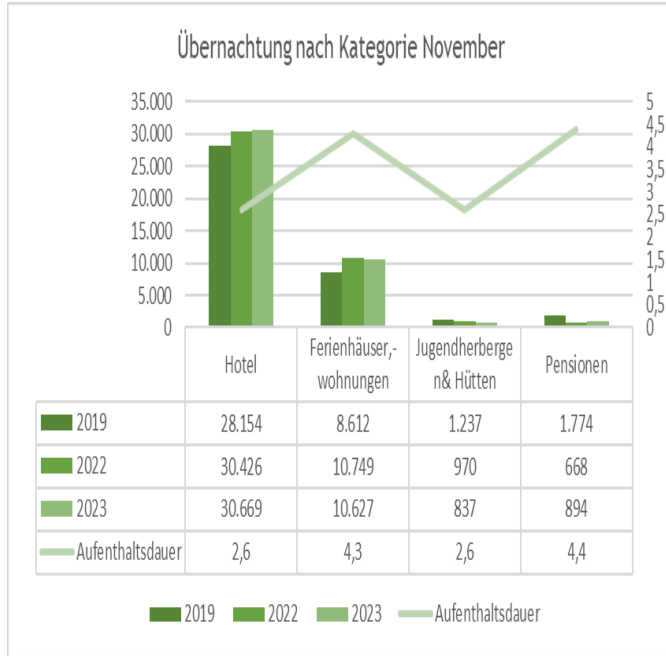

Übernachtungszahlen für November 2023 im Jahresvergleich 2023-2022 zu 2019