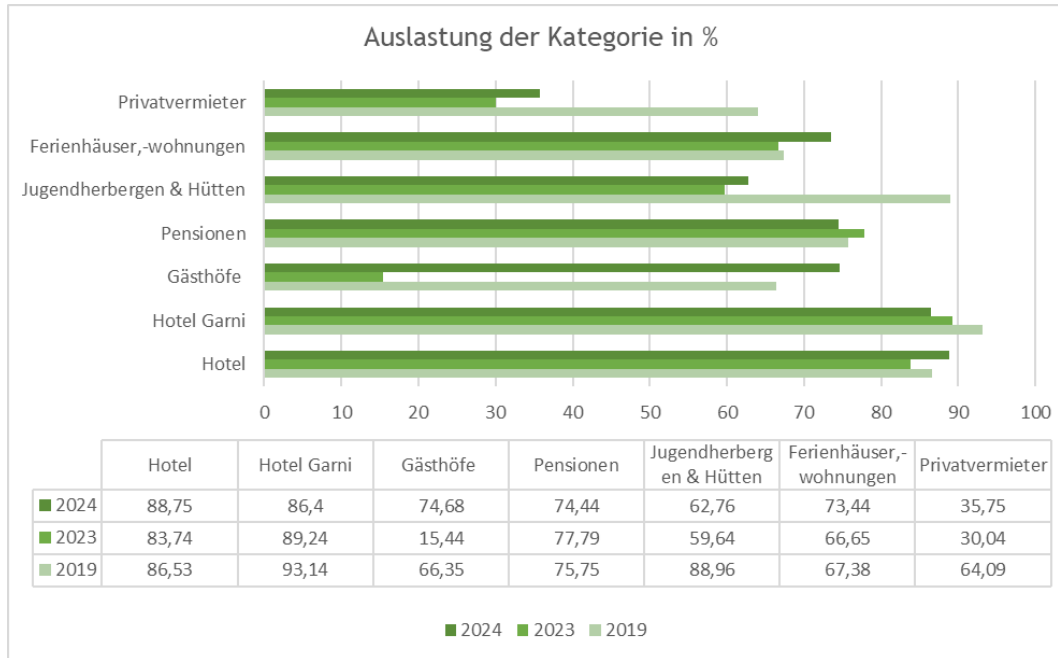

Auslastung der Kategorie in % Juli