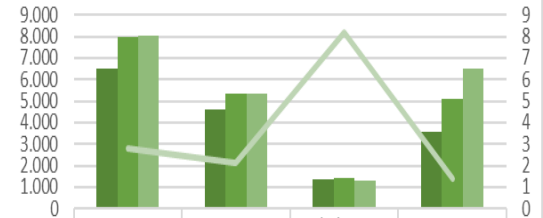

Übernachtung nach Kategorie Juli

	Hotel Garni	Gasthöfe	Erholungs-, Ferien- und Schulungs- heime	Camping- plätze
■ 2019	6.506	4.636	1.345	3.555
■ 2023	7.979	5.370	1.405	5.096
■ 2024	8.011	5.347	1.274	6.509
— Aufenthaltsdauer	2,8	2,1	8,2	1,4

■ 2019   ■ 2023   ■ 2024   — Aufenthaltsdauer