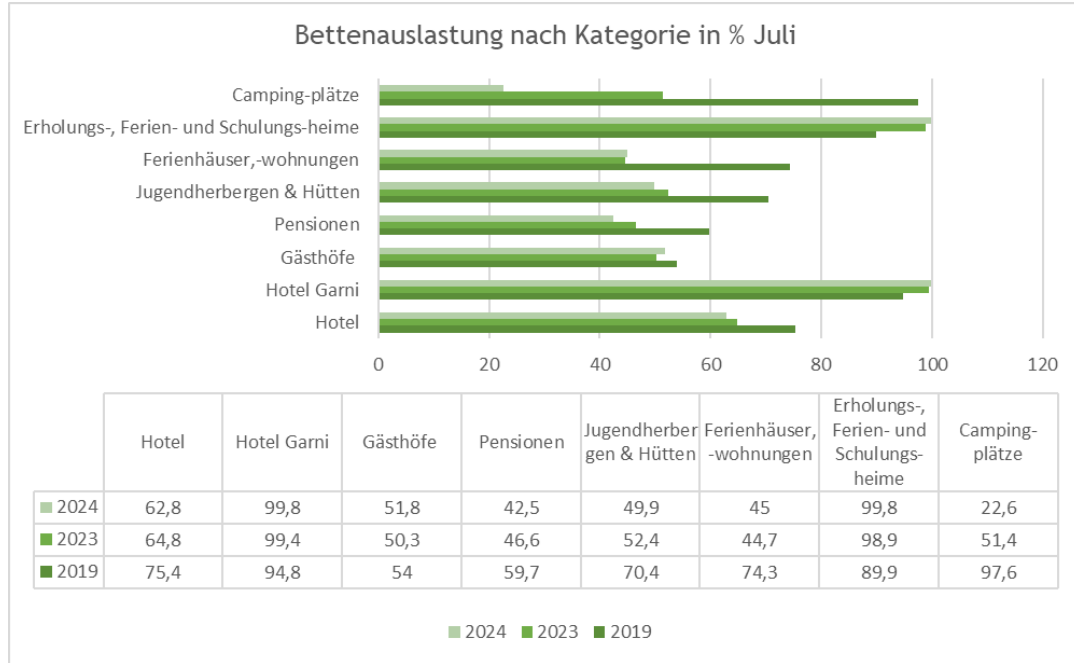

Bettenauslastung nach Kategorie in % für Juli 2024 im Jahresvergleich 2024-2023 zu 2019