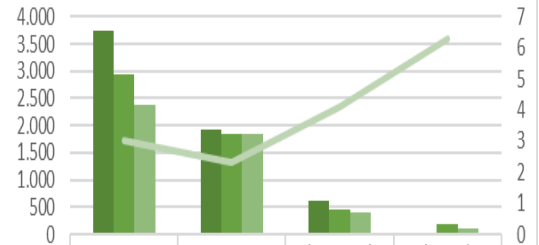

Übernachtungen nach Kategorie Dezember

	Hotel Garni	Gasthöfe	Privatvermiet er	Ferienwohnu ngen privat
■ 2019	3.744	1.933	628	36
■ 2022	2.951	1.836	447	176
■ 2023	2.385	1.852	414	107
— Aufenthaltsdauer	3	2,3	4,1	6,3

■ 2019 ■ 2022 ■ 2023 — Aufenthaltsdauer