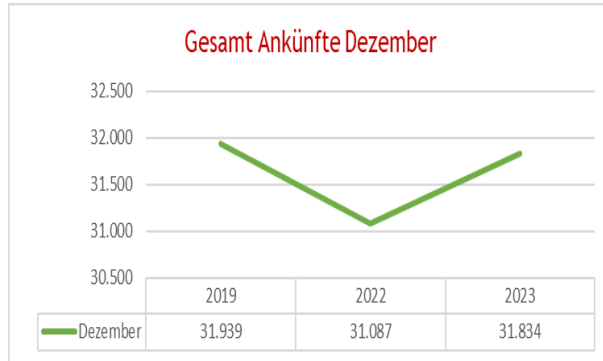

Garmisch
Partenkirchen

Touristische Zahlen für Dezember 2023

Gesamt Zahlen für Dezember 2023 im Vergleich 2023-2022 zu 2019

Touristische Zahlen für Dezember 2023 im Vergleich 2023-2022 zu 2019

Touristische Ankünfte Dezember

Year	2019	2022	2023
Dezember	30.086	29.017	30.008

Touristische Übernachtungen Dezember

Year	2019	2022	2023
Dezember	102.824	100.270	100.126

Ankünfte Abweichung in %

Übernachtungen Abweichung in %

Übernachtungszahlen für Dezember 2023 im Jahresvergleich 2023-2022 zu 2019