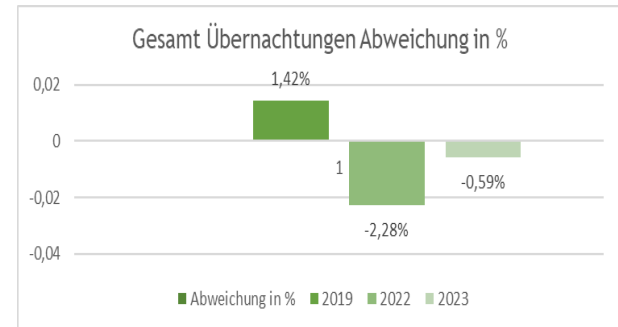

Garmisch
Partenkirchen

Touristische Zahlen für Dezember 2023

Gesamt Zahlen für Dezember 2023 im Vergleich 2023-2022 zu 2019

Touristische Zahlen für Dezember 2023 im Vergleich 2023-2022 zu 2019

Touristische Ankünfte Dezember

Year	2019	2022	2023
Dezember	30.086	29.017	30.008

Touristische Übernachtungen Dezember

Year	2019	2022	2023
Dezember	102.824	100.270	100.126

Ankünfte Abweichung in %

Übernachtungen Abweichung in %

Übernachtungszahlen für Dezember 2023 im Jahresvergleich 2023-2022 zu 2019