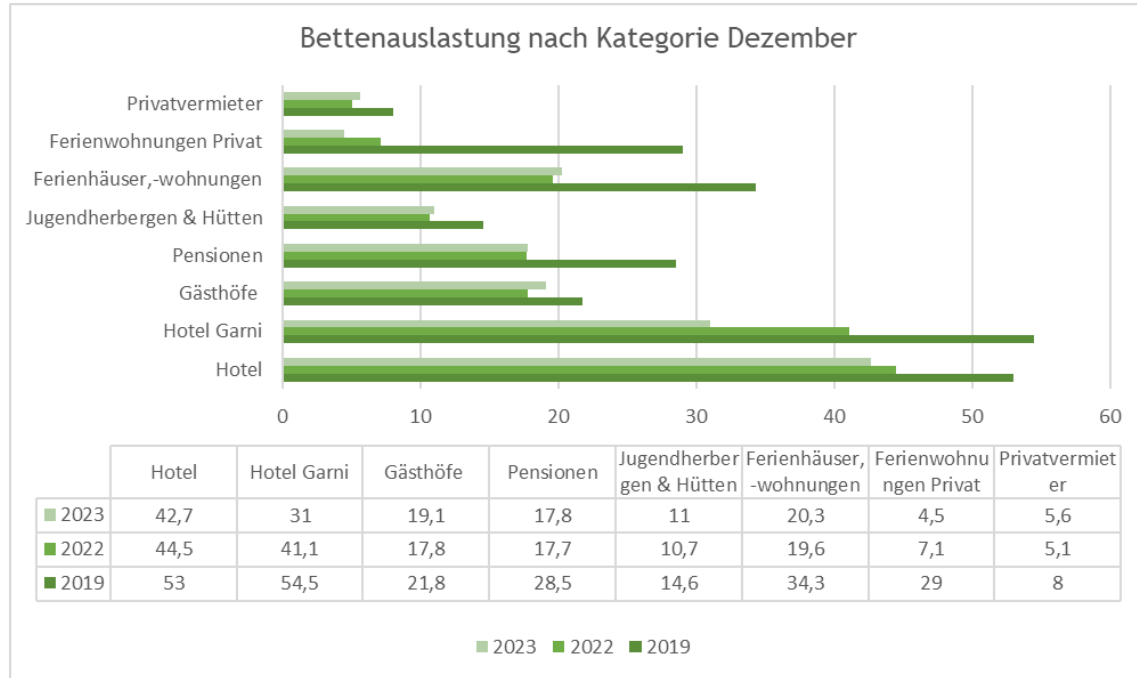

Übernachtungen nach Kategorie Dezember

	Hotel	Ferienhäuser /- wohnungen	Jugendherbe rgen & Hütten	Pensionen
■ 2019	51.144	35.088	4.457	5.794
■ 2022	51.952	35.684	3.745	3.506
■ 2023	50.954	37.256	3.521	3.638
— Aufenthaltsdauer	2,9	4,4	2,8	4,2

■ 2019 ■ 2022 ■ 2023 — Aufenthaltsdauer

Übernachtungen nach Kategorie Dezember

	Hotel Garni	Gasthöfe	Privatvermiet er	Ferienwohnu ngen privat
■ 2019	3.744	1.933	628	36
■ 2022	2.951	1.836	447	176
■ 2023	2.385	1.852	414	107
— Aufenthaltsdauer	3	2,3	4,1	6,3

■ 2019 ■ 2022 ■ 2023 — Aufenthaltsdauer

Auslastung nach Kategorie in % für Dezember 2023 im Jahresvergleich 2023-2022 zu 2019

Ankünfte und Übernachtungen der Nationalen und Internationalen Gäste

Ankünfte