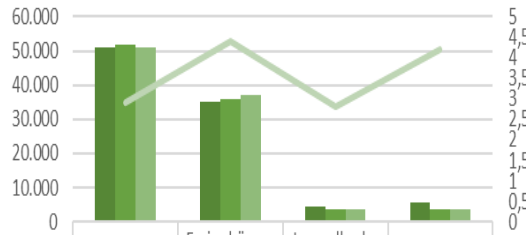

Garmisch
Partenkirchen

Touristische Zahlen für Dezember 2023

Gesamt Zahlen für Dezember 2023 im Vergleich 2023-2022 zu 2019

Touristische Zahlen für Dezember 2023 im Vergleich 2023-2022 zu 2019

Touristische Ankünfte Dezember

Year	2019	2022	2023
Dezember	30.086	29.017	30.008

Touristische Übernachtungen Dezember

Year	2019	2022	2023
Dezember	102.824	100.270	100.126

Ankünfte Abweichung in %

Übernachtungen Abweichung in %

Übernachtungszahlen für Dezember 2023 im Jahresvergleich 2023-2022 zu 2019

Übernachtungen nach Kategorie Dezember

	Hotel	Ferienhäuser /- wohnungen	Jugendherbe rgen & Hütten	Pensionen
■ 2019	51.144	35.088	4.457	5.794
■ 2022	51.952	35.684	3.745	3.506
■ 2023	50.954	37.256	3.521	3.638
— Aufenthaltsdauer	2,9	4,4	2,8	4,2