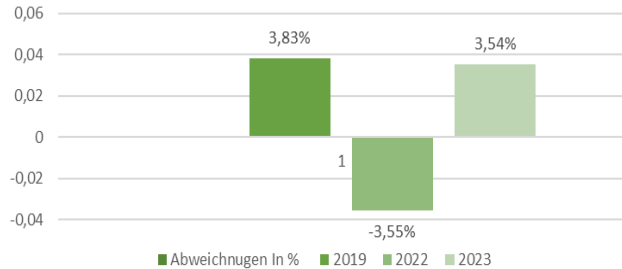

Garmisch
Partenkirchen

Touristische Zahlen für Dezember 2023

Gesamt Zahlen für Dezember 2023 im Vergleich 2023-2022 zu 2019

Touristische Zahlen für Dezember 2023 im Vergleich 2023-2022 zu 2019

Touristische Ankünfte Dezember

Year	2019	2022	2023
Dezember	30.086	29.017	30.008

Touristische Übernachtungen Dezember

Year	2019	2022	2023
Dezember	102.824	100.270	100.126

Ankünfte Abweichung in %

Übernachtungen Abweichung in %

Übernachtungszahlen für Dezember 2023 im Jahresvergleich 2023-2022 zu 2019