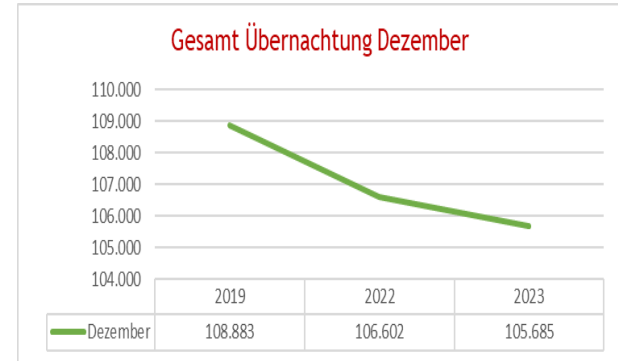

Garmisch
Partenkirchen

Touristische Zahlen für Dezember 2023

Gesamt Zahlen für Dezember 2023 im Vergleich 2023-2022 zu 2019

Touristische Zahlen für Dezember 2023 im Vergleich 2023-2022 zu 2019

Touristische Ankünfte Dezember

Year	2019	2022	2023
Dezember	30.086	29.017	30.008

Touristische Übernachtungen Dezember

Year	2019	2022	2023
Dezember	102.824	100.270	100.126

Ankünfte Abweichung in %

Übernachtungen Abweichung in %

Übernachtungszahlen für Dezember 2023 im Jahresvergleich 2023-2022 zu 2019