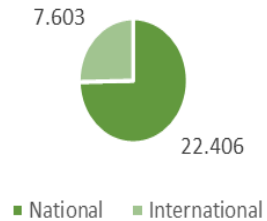

■ 2019 ■ 2022 ■ 2023 — Aufenthaltsdauer

Übernachtungen nach Kategorie Dezember

	Hotel Garni	Gasthöfe	Privatvermiet er	Ferienwohnu ngen privat
■ 2019	3.744	1.933	628	36
■ 2022	2.951	1.836	447	176
■ 2023	2.385	1.852	414	107
— Aufenthaltsdauer	3	2,3	4,1	6,3

■ 2019 ■ 2022 ■ 2023 — Aufenthaltsdauer

Auslastung nach Kategorie in % für Dezember 2023 im Jahresvergleich 2023-2022 zu 2019

Ankünfte und Übernachtungen der Nationalen und Internationalen Gäste

Ankünfte